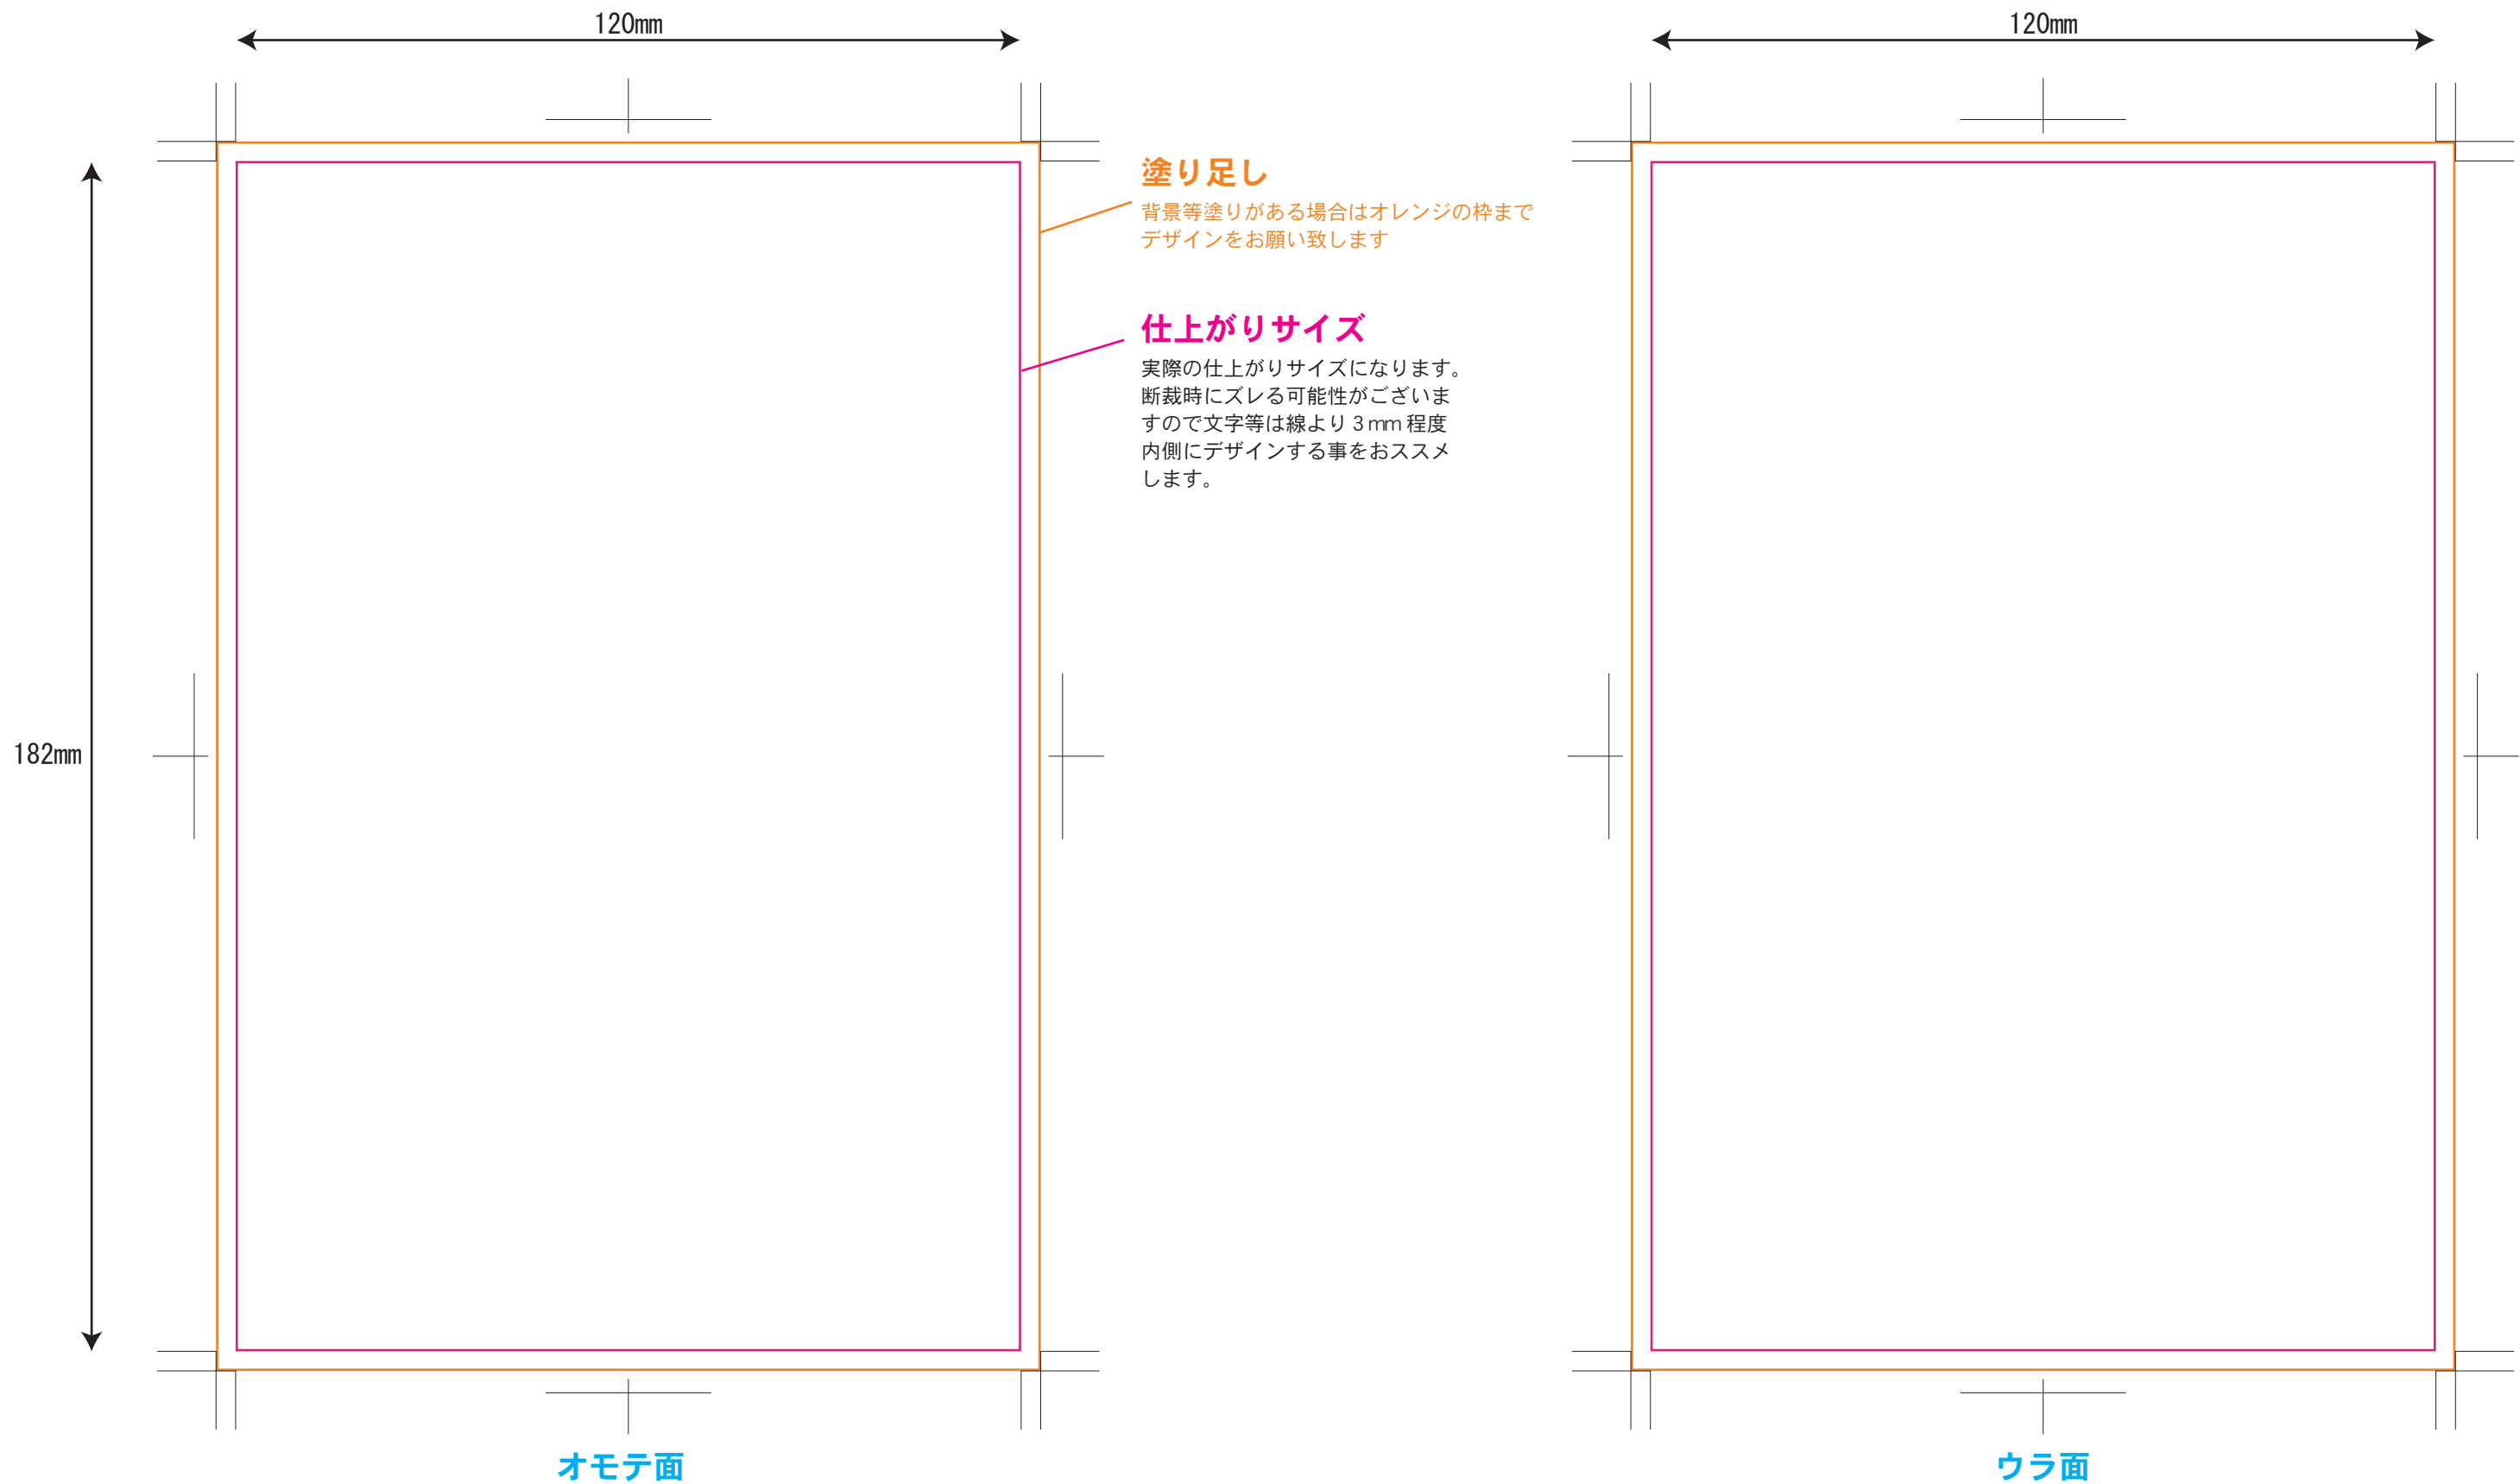

トールケース用リーフレット：テンプレート

注意事項

- ・レイヤーの「★デザインはこちらへ★」へデザインをお願い致します。
- ・背景はトンボまでお願い致します。
- ・必要な文字や見切れてはいけないオブジェクトは仕上がりサイズより3mm内側にお納め下さい。

ご依頼前のご確認

各項目のご確認をお願い致します。各事項がなされていない場合、品質に悪影響が出る場合がございます。

- | | |
|--|--|
| <input type="checkbox"/> 文字のアウトライン化 | <input type="checkbox"/> 配置画像がある場合は、リンク元の画像データも一緒にする |
| <input type="checkbox"/> カラーモードをCMYK | <input type="checkbox"/> aiデータとは別に画像データも用意 |
| <input type="checkbox"/> 画像解像度を300dpi～600dpi | <input type="checkbox"/> ファイル名を半角英数字 |