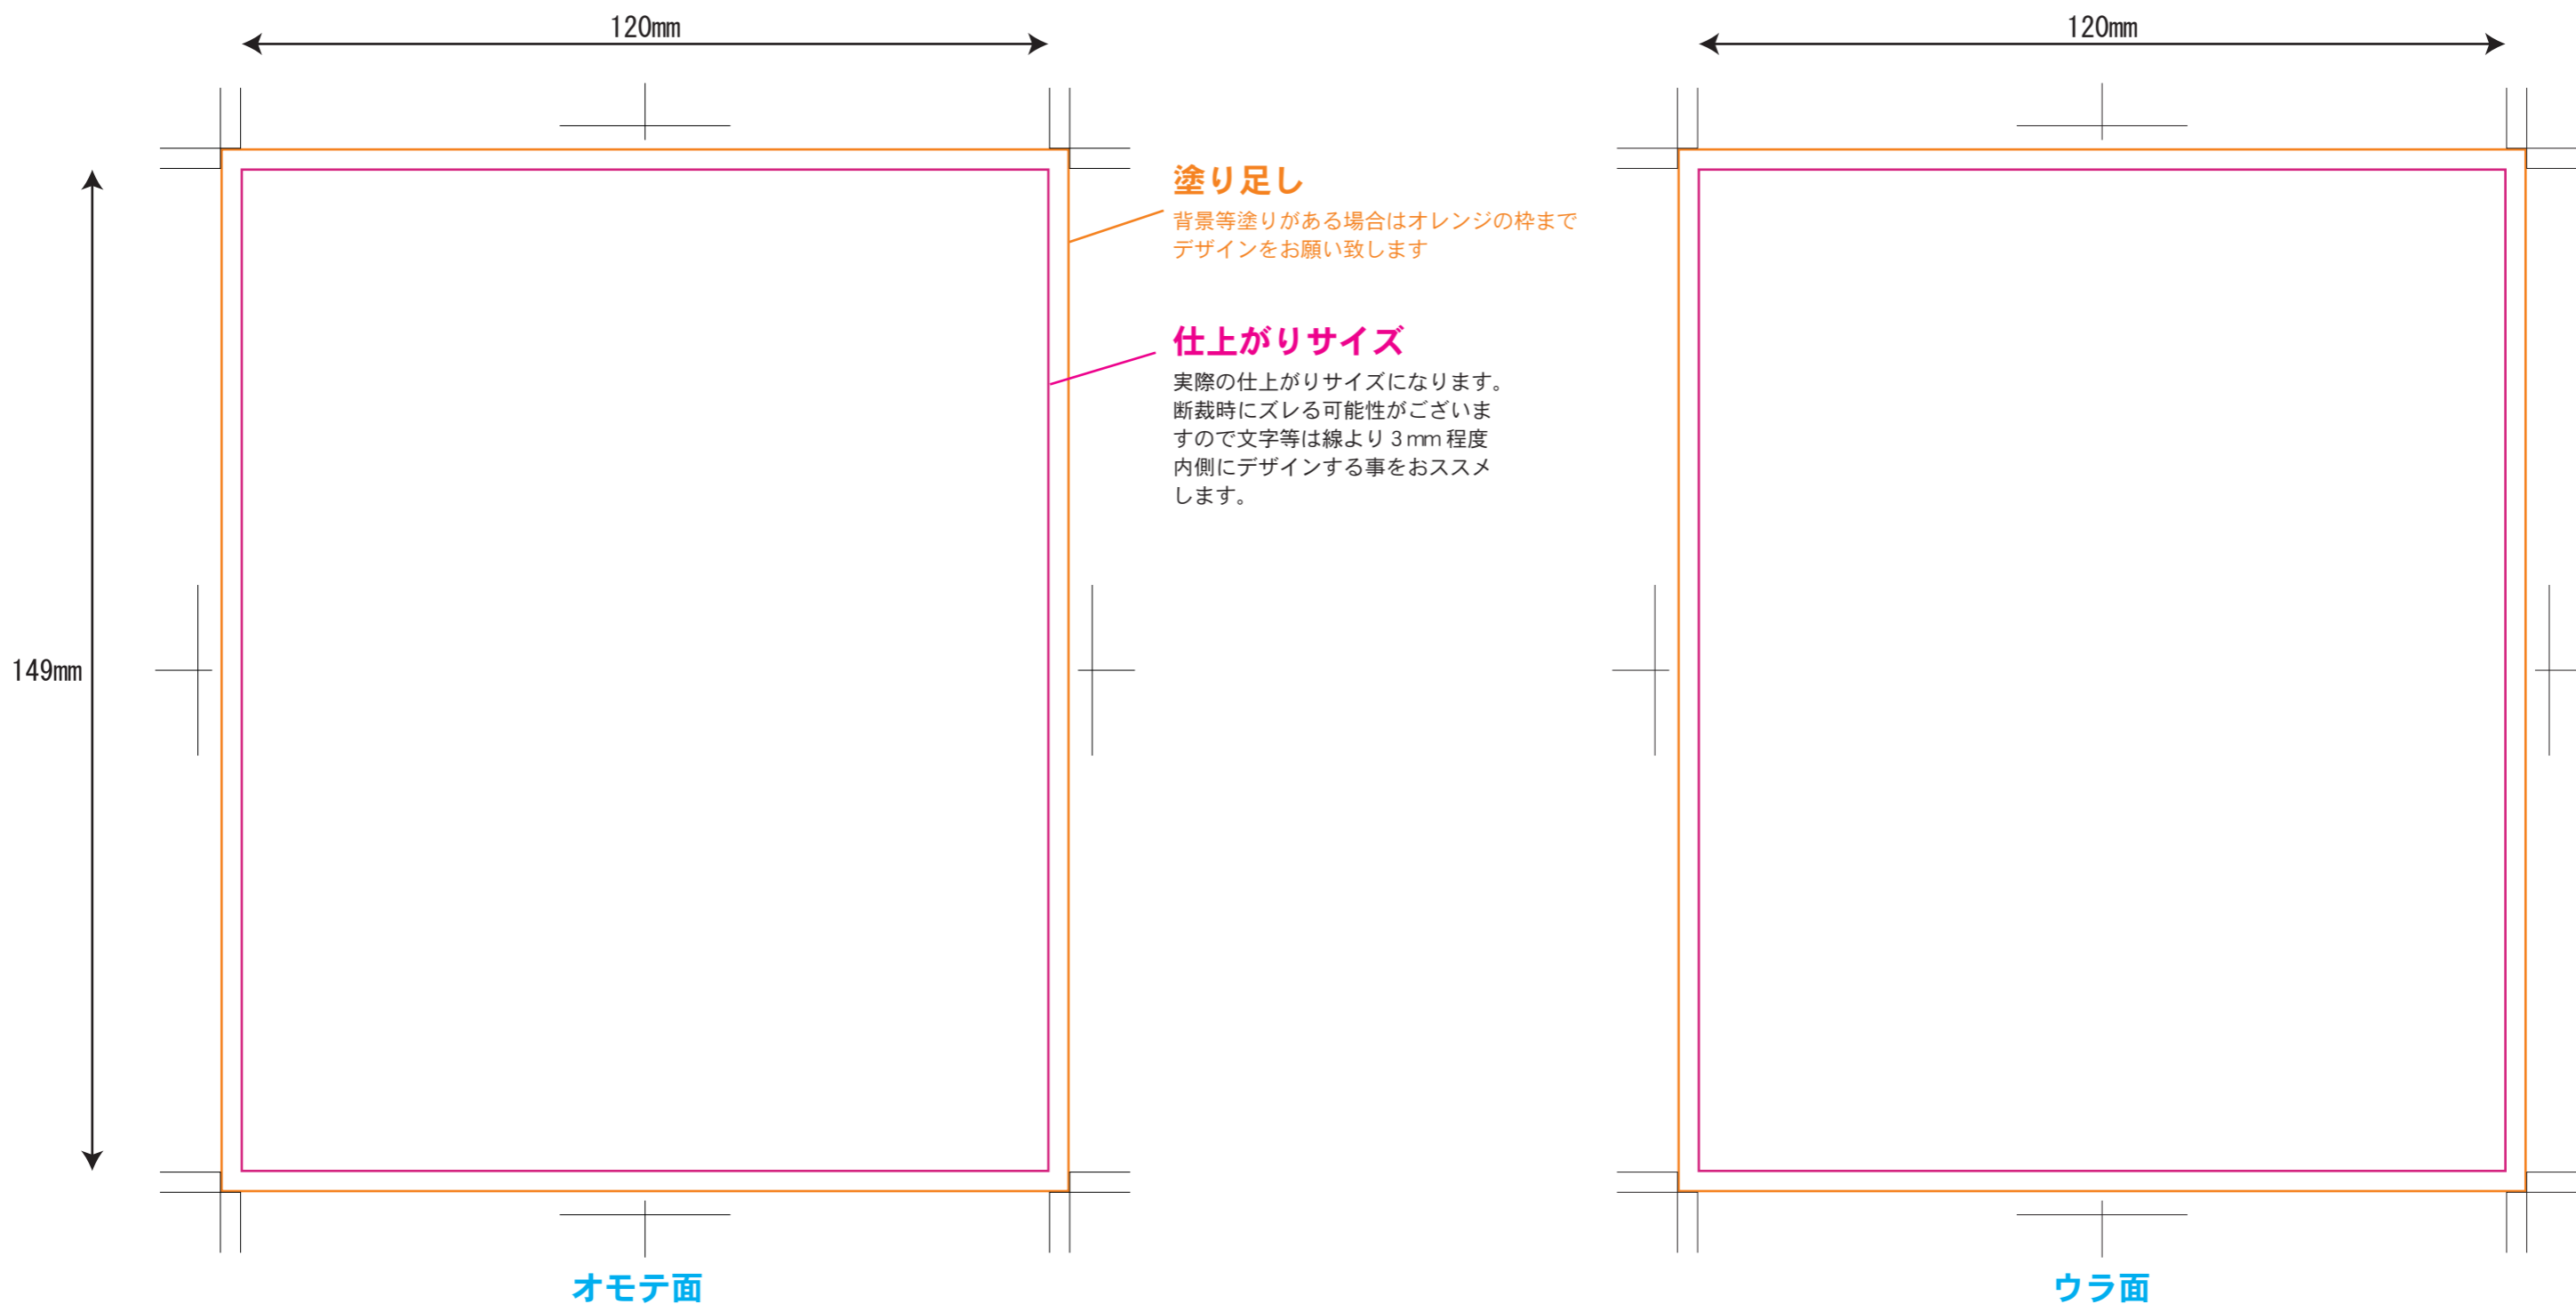

ブルーレイ用リーフレット：テンプレート

注意事項

- ・レイヤーの「★デザインはこちらへ★」へデザインをお願い致します。
- ・背景はトンボまでお願い致します。
- ・必要な文字や見切れてはいけないオブジェクトは仕上がりサイズより3mm内側にお納め下さい。

ご依頼前のご確認

各項目のご確認をお願い致します。各事項がなされていない場合、品質に悪影響が出る場合がございます。

- | | |
|---|--|
| <input type="checkbox"/> 文字のアウトライン化 | <input type="checkbox"/> 配置画像がある場合は、リンク元の画像データも一緒にする |
| <input type="checkbox"/> カラーモードを CMYK | <input type="checkbox"/> ai データとは別に画像データも用意 |
| <input type="checkbox"/> 画像解像度を 300dpi ~ 600dpi | <input type="checkbox"/> ファイル名を半角英数字 |